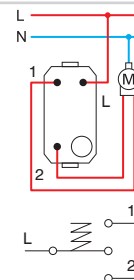

- SP40PC
- SP40PA
- SP40PB
- SP40PG

ΔΙΑΚΟΠΤΗΣ ΡΟΛΩΝ 1-0-2 16AX 250V~ 1M

- διακόπτης
- 16AX 250V~, τύπος SP40
- σύμφωνα με EN 60669-1
- επαφές με βίδες 1,5-2,5 mm²

SWITCH SHUTTERS 1-0-2 16AX 250V~ 1M

- switch
- 16AX 250V~, type SP40
- in accordance with EN 60669-1
- screw contacts 1.5-2.5mm²

- SP41PC
- SP41PA
- SP41PB
- SP41PG

ΜΠΟΥΤΟΝ ΡΟΛΩΝ 1-0-2 16A 250V~ 1M

- μπουτόν
- 16A 250V~, τύπος SP41
- σύμφωνα με EN 60669-1
- επαφές με βίδες 1,5-2,5 mm²

PUSH BUTTON SHUTTERS 1-0-2 16A 250V~ 1M

- push button
- 16A 250V~, type SP41
- in accordance with EN 60669-1
- screw contacts 1.5-2.5mm²