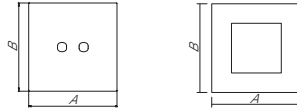

C O V E R P L A T E S E D G E O G

MODUL

EDGE

A x B

1/2M

92 x 92 mm

2M

92 x 92 mm

2x2M

163 x 92 mm

3x2M

234 x 92 mm

4x2M

305 x 92 mm

1/3M

132 x 92 mm

3M

132 x 92 mm

4M

154 x 92 mm

7M

222 x 92 mm

2/3M

132 x 92 mm