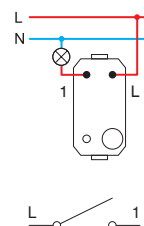

- SP10PC
- SP10PA
- SP10PB
- SP10PG

- διακόπτης
- 16AX 250V~, τύπος SP10
- σύμφωνα με EN 60669-1
- επαφές με βίδες 1,5-2,5 mm²

SWITCH 1WAY 16AX 250V~ 1M
- switch
- 16AX 250V~, type SP10
- in accordance with EN 60669-1
- screw contacts 1.5-2.5mm²