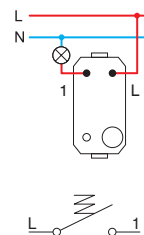

EDGE

Powered by **MODUL**

TEM

τύπος type	περιγραφή description	τεχνικά χαρακτηριστικά technical data	μέγεθος size	χρώμα βίδας pin colour
SP10	ΑΠΛΟΣ ΔΙΑΚΟΠΤΗΣ SWITCH 1WAY	16AX 250V~	1M	PC χρώμιο chrome
SP11	ΑΠΛΟ ΜΠΟΥΤΟΝ PUSH BUTTON 1WAY	16A 250V~	1M	PA ανθρακίτης anthracite
SP12	ΑΠΛΟΣ ΔΙΑΚΟΠΤΗΣ SWITCH 1WAY	20A 250V~	1M	PB μαύρο black
·	·	·	·	PG χρυσό gold
·	·	·	·	

ΑΠΛΟΣ ΔΙΑΚΟΠΤΗΣ 16AX 250V~ 1M

- SP10PC
- SP10PA
- SP10PB
- SP10PG

- διακόπτης
- 16AX 250V~, τύπος SP10
- σύμφωνα με EN 60669-1
- επαφές με βίδες 1,5-2,5 mm²

SWITCH 1WAY 16AX 250V~ 1M
- switch
- 16AX 250V~, type SP10
- in accordance with EN 60669-1
- screw contacts 1.5-2.5mm²

ΑΠΛΟ ΜΠΟΥΤΟΝ 16A 250V~ 1M

- SP11PC
- SP11PA
- SP11PB
- SP11PG

- μπουτόν
- 16A 250V~, τύπος SP11
- σύμφωνα με EN 60669-1
- επαφές με βίδες 1,5-2,5 mm²

PUSH BUTTON 1WAY 16A 250V~ 1M
- push button
- 16A 250V~, type SP11
- in accordance with EN 60669-1
- screw contacts 1.5-2.5mm²