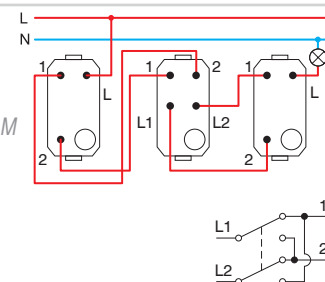

SWITCH INTERMEDIATE 16AX 250V~ 1M

- switch
- 16AX 250V~, type SP70
- in accordance with EN 60669-1
- screw contacts 1.5-2.5mm²