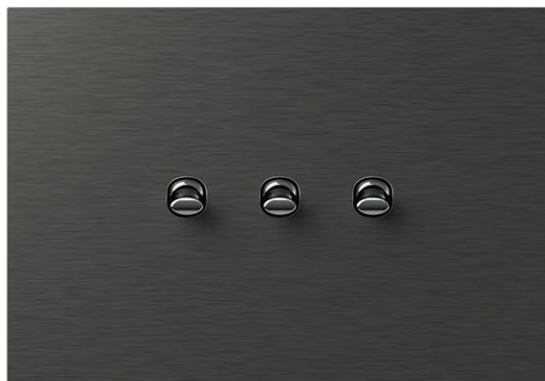

MT ανθρακίτης
anthracite