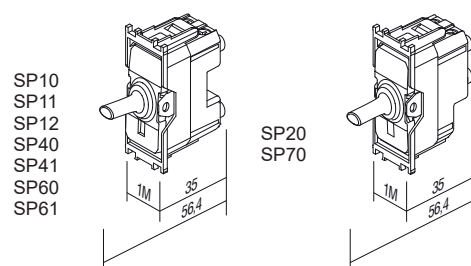

1M= 22,5 x 45