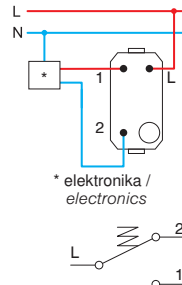

PUSH BUTTON 2WAY 16A 250V~ 1M

- push button
- 16A 250V~, type SP61
- in accordance with EN 60669-1
- screw contacts 1.5-2.5mm²