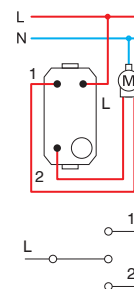

SWITCH SHUTTERS 1-0-2 16AX 250V~ 1M

- switch
- 16AX 250V~, type SP40
- in accordance with EN 60669-1
- screw contacts 1.5-2.5mm²