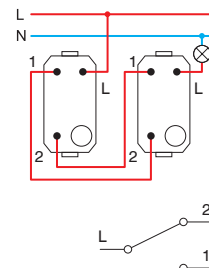

SWITCH 2WAY 16AX 250V~ 1M

- switch
- 16AX 250V~, type SP60
- in accordance with EN 60669-1
- screw contacts 1.5-2.5mm²