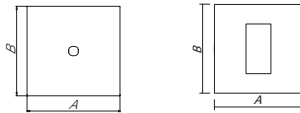

- διακοσμητικό πλαίσιο κάλυψης EDGE 2/3M
- σύμφωνα με EN 60669-1

COVER PLATE EDGE 2/3M

- decorative cover plate EDGE 2/3M
- in accordance with EN 60669-1

C O V E R P L A T E S E D G E O G

MODUL

EDGE

A x B

1/2M