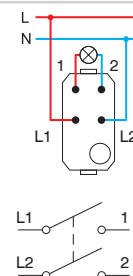

- SP20PC
- SP20PA
- SP20PB
- SP20PG

- διακόπτης
- 16AX 250V~, τύπος SP20
- σύμφωνα με EN 60669-1
- επαφές με βίδες 1,5-2,5 mm²
- μόνο σε συνδυασμό με μπουτόν TM15

SWITCH 2POLE 16AX 250V~ 1M
- switch
- 16AX 250V~, type SP20
- in accordance with EN 60669-1
- screw contacts 1.5-2.5mm²
- only in combination with button TM15