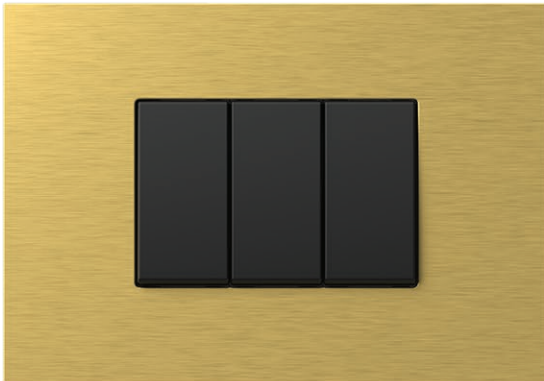

- decorative cover plate EDGE 2/3M
- in accordance with EN 60669-1

μέταλλο
metal

MA ασημί
silver

MT ανθρακίτης
anthracite

MZ χρυσό
gold

γυαλί
glass

GD σκουρόχρωμο γυαλί
glass dark

GL ανοιχτόχρωμο γυαλί
glas light