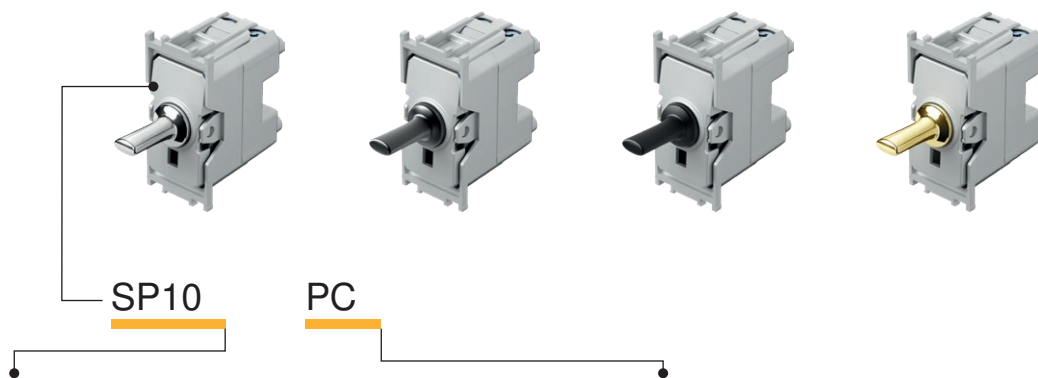

EDGE

Powered by **MODUL**

TEM

τύπος type	περιγραφή description	τεχνικά χαρακτηριστικά technical data	μέγεθος size	χρώμα βίδας pin colour
SP10	ΑΠΛΟΣ ΔΙΑΚΟΠΤΗΣ SWITCH 1WAY	16AX 250V~	1M	PC χρώμιο chrome
SP11	ΑΠΛΟ ΜΠΟΥΤΟΝ PUSH BUTTON 1WAY	16A 250V~	1M	PA ανθρακίτης anthracite
SP12	ΑΠΛΟΣ ΔΙΑΚΟΠΤΗΣ SWITCH 1WAY	20A 250V~	1M	PB μαύρο black
·	·	·	·	PG χρυσό gold
·	·	·	·	

ΑΠΛΟΣ ΔΙΑΚΟΠΤΗΣ 16AX 250V~ 1M

- SP10PC
- SP10PA
- SP10PB
- SP10PG

- διακόπτης
- 16AX 250V~, τύπος SP10
- σύμφωνα με EN 60669-1
- επαφές με βίδες 1,5-2,5 mm²

SWITCH 1WAY 16AX 250V~ 1M
- switch
- 16AX 250V~, type SP10
- in accordance with EN 60669-1
- screw contacts 1.5-2.5mm²

ΑΠΛΟ ΜΠΟΥΤΟΝ 16A 250V~ 1M

- SP11PC
- SP11PA
- SP11PB
- SP11PG

- μπουτόν
- 16A 250V~, τύπος SP11
- σύμφωνα με EN 60669-1
- επαφές με βίδες 1,5-2,5 mm²

PUSH BUTTON 1WAY 16A 250V~ 1M
- push button
- 16A 250V~, type SP11
- in accordance with EN 60669-1
- screw contacts 1.5-2.5mm²

ΔΙΠΟΛΙΚΟΣ ΔΙΑΚΟΠΤΗΣ 16AX 250V~ 1M

- SP20PC
- SP20PA
- SP20PB
- SP20PG

- διακόπτης
- 16AX 250V~, τύπος SP20
- σύμφωνα με EN 60669-1
- επαφές με βίδες 1,5-2,5 mm²
- μόνο σε συνδυασμό με μπουτόν TM15

SWITCH 2POLE 16AX 250V~ 1M
- switch
- 16AX 250V~, type SP20
- in accordance with EN 60669-1
- screw contacts 1.5-2.5mm²
- only in combination with button TM15