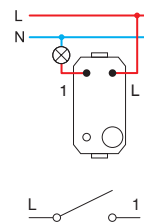

- SP12PC
- SP12PA
- SP12PB
- SP12PG

- διακόπτης
- 20A 250V~, τύπος SP12
- σύμφωνα με EN 60669-1
- επαφές με βίδες 1,5-2,5 mm²

SWITCH 1WAY 20A 250V~ 1M
- switch
- 20A 250V~, type SP12
- in accordance with EN 60669-1
- screw contacts 1.5-2.5mm²