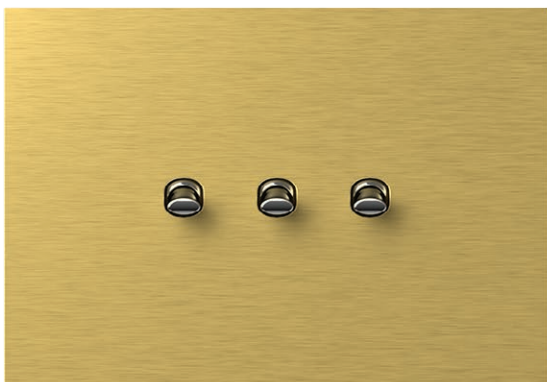

MZ χρυσό
gold